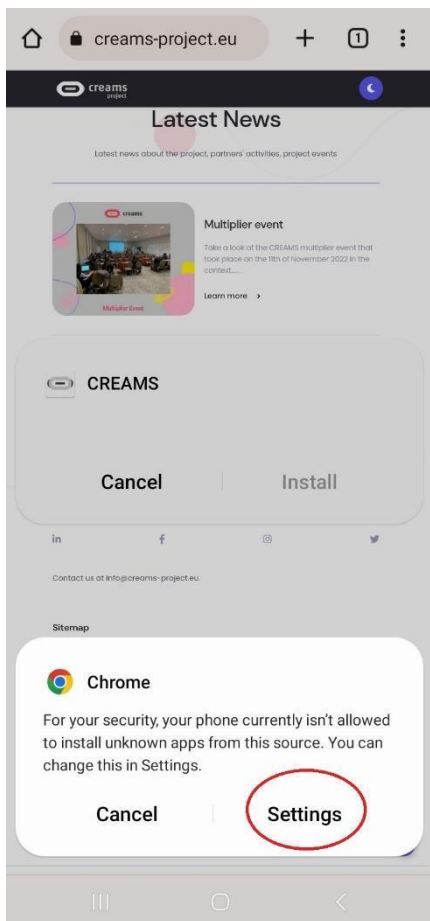

3.1 Διαδικασία Λήψης

Η εφαρμογή για κινητά είναι διαθέσιμη για λήψη από τη διεύθυνση: <https://creams-project.eu/creams-ar-outdoor.apk> (Εικόνα 1). Επισκεπτόμενοι αυτή τη διεύθυνση Ενιαίου Εντοπιστή Πόρων (Uniform Resource Locator, URL), θα εμφανιστεί η ακόλουθη οθόνη, η οποία υποδεικνύει ότι το αρχείο Android Package (APK) κατεβαίνει και σας προτρέπει να το ανοίξετε για να το εγκαταστήσετε (Εικόνα 2).

Εικόνα 1 Στιγμιότυπο οθόνης από το Chrome

Εικόνα 2 Στιγμιότυπο από το Chrome (Ιστοσελίδα του έργου)

Για διευκόλυνση, το αρχείο APK μπορεί επίσης να βρεθεί στον τοπικό σας φάκελο αποθήκευσης (Εικόνα 3).

Εικόνα 3 Εγκατάσταση πακέτων Android

Εικόνα 4 Η πρόταση του Chrome για αλλαγή άδειας

Εικόνα 5 Εγκατάσταση πακέτων με προτροπή εγκατάστασης

Μόλις ολοκληρωθεί η εγκατάσταση, θα εμφανιστεί η οθόνη της Εικόνας 6 και πατώντας το Open θα εμφανιστεί η αρχική σελίδα της εφαρμογής CREAM's AR για κινητά (Εικόνα 7).