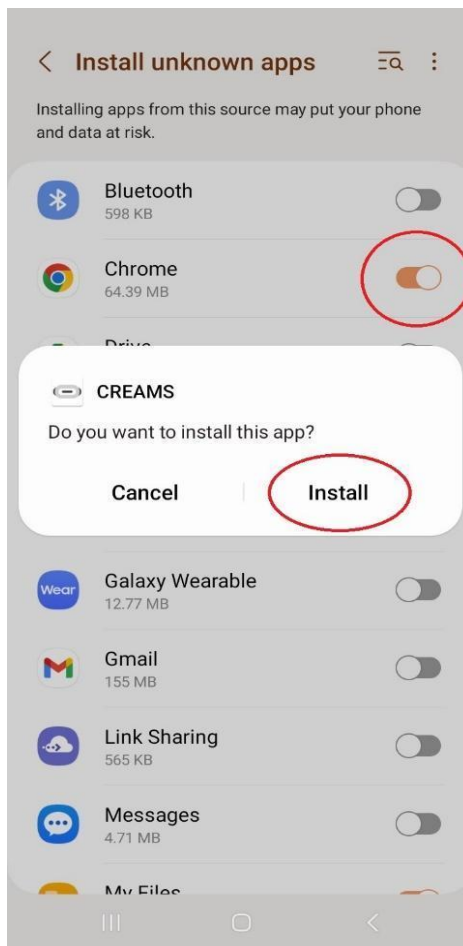

Εικόνα 5 Εγκατάσταση πακέτων με προτροπή εγκατάστασης

Μόλις ολοκληρωθεί η εγκατάσταση, θα εμφανιστεί η οθόνη της Εικόνας 6 και πατώντας το Open θα εμφανιστεί η αρχική σελίδα της εφαρμογής CREAM's AR για κινητά (Εικόνα 7).