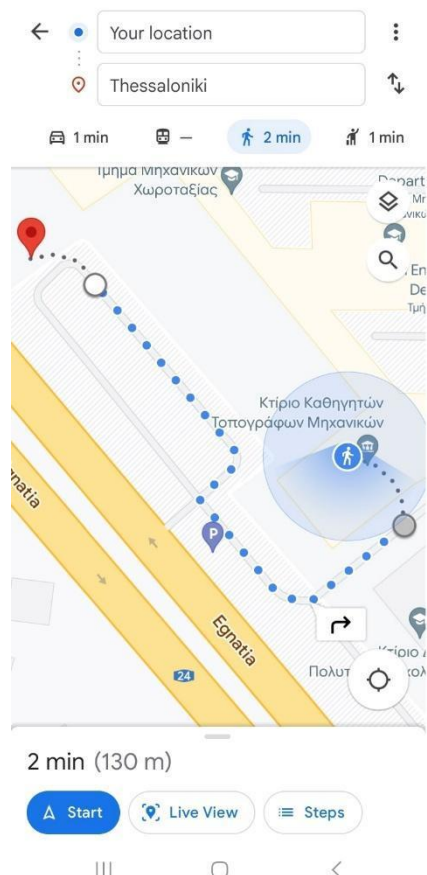

Εικόνα 8 Πλησιέστερη γκαλερί και πλησιέστερο έργο τέχνης στην αρχική οθόνη

Εικόνα 9 Αναδυόμενο παράθυρο πρόσβασης στην τοποθεσία της συσκευής

Αφού επιτραπεί στην εφαρμογή να αποκτήσει πρόσβαση στη θέση της συσκευής, ανοίγει ο χάρτης Google Map, με μεγέθυνση στη θέση του χρήστη (Εικόνα 10). Η πλησιέστερη γκαλερί/έργο τέχνης υποδεικνύεται με μια κόκκινη καρφίτσα. Κάνοντας κλικ στην καρφίτσα, εμφανίζεται σε μικρογραφία, ο τίτλος και το όνομα του ιδιοκτήτη σε ένα παράθυρο πληροφοριών (Εικόνα 11).

Εικόνα 10 Η τρέχουσα θέση του χρήστη με το πλησιέστερο έργο τέχνης/γκαλερί σε κόκκινες πινέζες

Εικόνα 11 Παράθυρο πληροφοριών με τα στοιχεία του έργου τέχνης

Ο χρήστης μπορεί να πλοηγηθεί προς το πλησιέστερο έργο τέχνης πατώντας το εικονίδιο πλοήγησης κάτω δεξιά στην οθόνη (κυκλωμένο στην Εικόνα 12). Αυτή η ενέργεια θα ανοίξει τις οδηγίες του χάρτη της Google, όπου ο χρήστης μπορεί να αποφασίσει για τη μεταφορά του προς το επιλεγμένο έργο τέχνης (Εικόνα 13).

Εικόνα 12 Εικονίδιο πλοήγησης

Εικόνα 13 Κατευθύνσεις προς το έργο τέχνης

4.2 Καρτέλα Γκαλερί

Η καρτέλα Γκαλερί (Εικόνα 14), περιλαμβάνει μια κάθετη προβολή recycler view (λίστα) που εμφανίζει όλες τις υπαίθριες γκαλερί. Πατώντας πάνω σε μία γκαλερί, εμφανίζεται ένας χάρτης που εμφανίζει τα έργα τέχνης και τις επιλεγμένες θέσεις τους (Εικόνα 15). Οι κόκκινες καρφίτσες μπορούν να πατηθούν και όταν ενεργοποιηθούν, εμφανίζουν ένα παράθυρο πληροφοριών με τις λεπτομέρειες του έργου τέχνης.