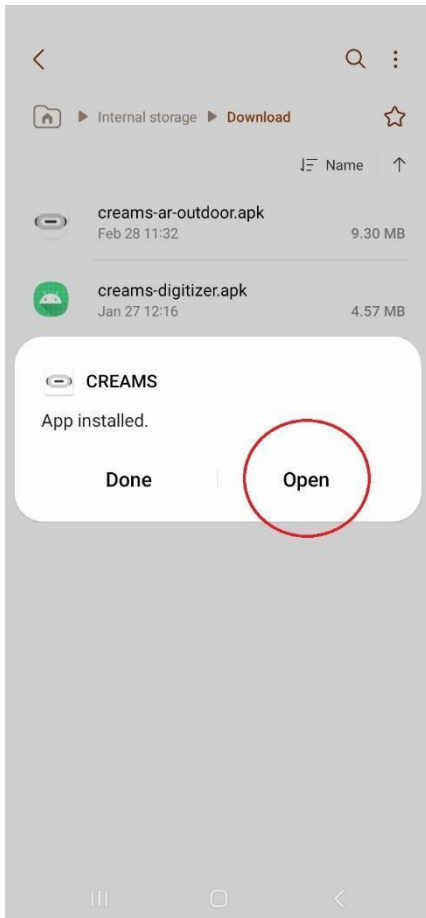

Εικόνα 1 Στιγμιότυπο οθόνης από το Chrome

Εικόνα 2 Στιγμιότυπο από το Chrome (Ιστοσελίδα του έργου)

Για διευκόλυνση, το αρχείο APK μπορεί επίσης να βρεθεί στον τοπικό σας φάκελο αποθήκευσης (Εικόνα 3).

Εικόνα 3 Εγκατάσταση πακέτων Android

3.2 Διαδικασία εγκατάστασης

Ανοίγοντας το αρχείο APK, το σύστημα είτε θα σας ζητήσει να εγκαταστήσετε την εφαρμογή CREAMS (αν έχετε ήδη δώσει άδεια στο Chrome να εγκαθιστά άγνωστες εφαρμογές από αυτή την πηγή), είτε θα σας οδηγήσει στις Ρυθμίσεις, ζητώντας σας να δώσετε άδεια στο Chrome να εγκαθιστά άγνωστες εφαρμογές (Εικόνα 4). Βεβαιωθείτε ότι η κυκλωμένη πλευρική μπάρα βρίσκεται στη σωστή θέση (Εικόνα 5). Μπορείτε πάντα να αλλάξετε αυτή την επιλογή, γυρίζοντας την ίδια πλευρική μπάρα στην αντίθετη κατεύθυνση στις Ρυθμίσεις.

Εικόνα 4 Η πρόταση του Chrome για αλλαγή άδειας

Εικόνα 5 Εγκατάσταση πακέτων με προτροπή εγκατάστασης

Μόλις ολοκληρωθεί η εγκατάσταση, θα εμφανιστεί η οθόνη της Εικόνας 6 και πατώντας το Open θα εμφανιστεί η αρχική σελίδα της εφαρμογής CREAM's AR για κινητά (Εικόνα 7).