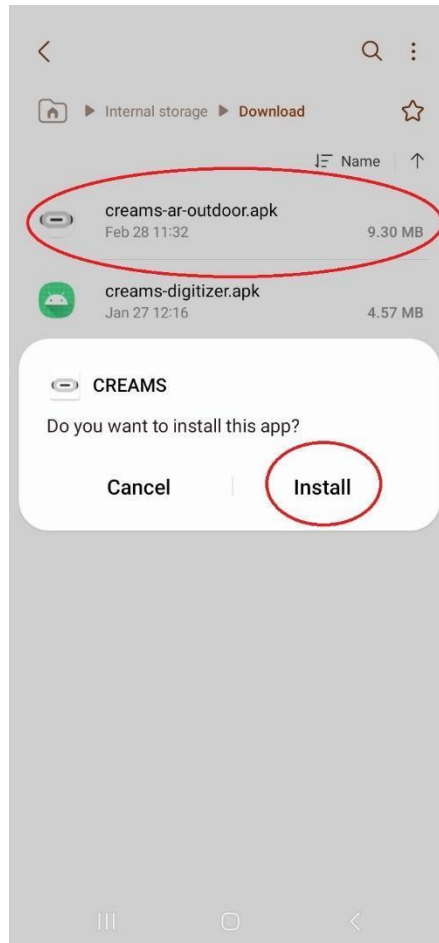

3.0 Τρόπος Λήψης, Εγκατάστασης και Πρόσβασης στην Εφαρμογή για Κινητά

Σε αυτή την ενότητα παρουσιάζονται όλα τα βήματα που απαιτούνται για τη λήψη και εγκατάσταση της εφαρμογής AR για κινητά. Τα παρακάτω στιγμιότυπα οθόνης ελήφθησαν κατά τη διαδικασία εγκατάστασης της εφαρμογής σε μια συσκευή τηλεφώνου Galaxy A32 5G. Έχει εγκατεστημένη την έκδοση Android 13, οθόνη 6,5 ιντσών, πρόσβαση στο διαδίκτυο μέσω Wi-Fi, το προεπιλεγμένο πρόγραμμα περιήγησης είναι το Chrome, η τοποθεσία GPS είναι ενεργοποιημένη και το επίπεδο της μπαταρίας είναι πάνω από 60%.

3.1 Διαδικασία Λήψης

Η εφαρμογή για κινητά είναι διαθέσιμη για λήψη από τη διεύθυνση: <https://creams-project.eu/creams-ar-outdoor.apk> (Εικόνα 1). Επισκεπτόμενοι αυτή τη διεύθυνση Ενιαίου Εντοπιστή Πόρων (Uniform Resource Locator, URL), θα εμφανιστεί η ακόλουθη οθόνη, η οποία υποδεικνύει ότι το αρχείο Android Package (APK) κατεβαίνει και σας προτρέπει να το ανοίξετε για να το εγκαταστήσετε (Εικόνα 2).

Εικόνα 1 Στιγμιότυπο οθόνης από το Chrome

Εικόνα 2 Στιγμιότυπο από το Chrome (Ιστοσελίδα του έργου)

Για διευκόλυνση, το αρχείο APK μπορεί επίσης να βρεθεί στον τοπικό σας φάκελο αποθήκευσης (Εικόνα 3).

Εικόνα 3 Εγκατάσταση πακέτων Android