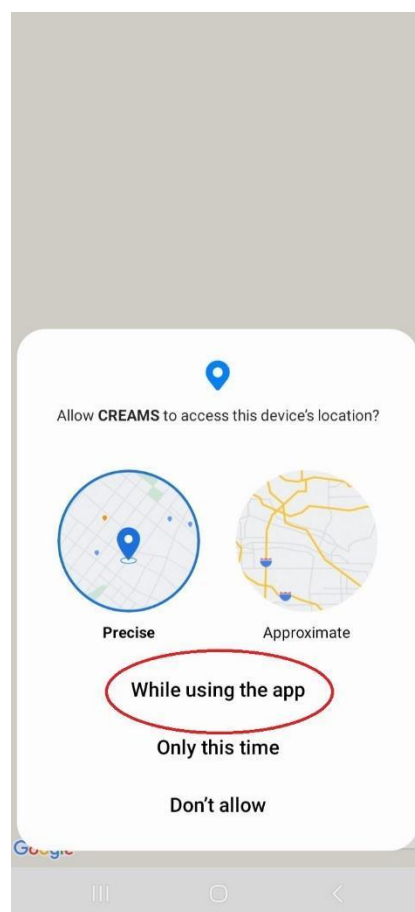

Εικόνα 9 Αναδυόμενο παράθυρο πρόσβασης στην τοποθεσία της συσκευής