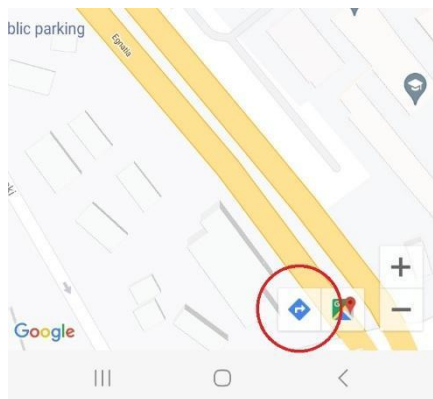

Το τελευταίο χαρακτηριστικό στην αρχική καρτέλα είναι δύο οριζόντια μαύρα κουμπιά. Όταν πατηθούν, τα κουμπιά θα ζητήσουν από τον χρήστη να επιτρέψει στην εφαρμογή CREAMS να αποκτήσει πρόσβαση στην τοποθεσία της συσκευής. Ο χρήστης θα πρέπει να επιλέξει "Κατά τη χρήση της εφαρμογής" (Εικόνα 9).

Εικόνα 8 Πλησιέστερη γκαλερί και πλησιέστερο έργο τέχνης στην αρχική οθόνη

Εικόνα 9 Αναδυόμενο παράθυρο πρόσβασης στην τοποθεσία της συσκευής

Αφού επιτραπεί στην εφαρμογή να αποκτήσει πρόσβαση στη θέση της συσκευής, ανοίγει ο χάρτης Google Map, με μεγέθυνση στη θέση του χρήστη (Εικόνα 10). Η πλησιέστερη γκαλερί/έργο τέχνης υποδεικνύεται με μια κόκκινη καρφίτσα. Κάνοντας κλικ στην καρφίτσα, εμφανίζεται σε μικρογραφία, ο τίτλος και το όνομα του ιδιοκτήτη σε ένα παράθυρο πληροφοριών (Εικόνα 11).

Εικόνα 10 Η τρέχουσα θέση του χρήστη με το πλησιέστερο έργο τέχνης/γκαλερί σε κόκκινες πινέζες

Εικόνα 11 Παράθυρο πληροφοριών με τα στοιχεία του έργου τέχνης

Ο χρήστης μπορεί να πλοηγηθεί προς το πλησιέστερο έργο τέχνης πατώντας το εικονίδιο πλοήγησης κάτω δεξιά στην οθόνη (κυκλωμένο στην Εικόνα 12). Αυτή η ενέργεια θα ανοίξει τις οδηγίες του χάρτη της Google, όπου ο χρήστης μπορεί να αποφασίσει για τη μεταφορά του προς το επιλεγμένο έργο τέχνης (Εικόνα 13).